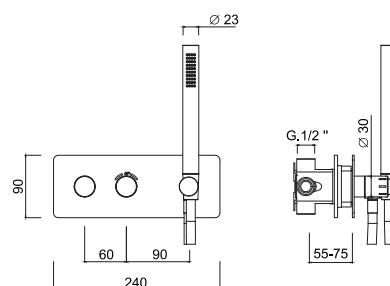

OPEN

8778TAS

9 lt/min Aeratore WATERSAVING, 9 Lt min
WATERSAVING aerator, 9 Lt per min

Sistema anticalcare
Anti-scale system

Set doccia incasso termostatico con deviatore a rotazione, kit duplex integrato e flex PVC bianco, braccio parete, soffione Ø 250.

Thermostatic built-in shower set with rotation diverter, integrated shower kit with white PVC flex, wall arm, Ø 250 shower head.

Ensemble de douche thermostatique à encastrer avec inverseur rotatif, kit de douche intégré avec flexible PVC blanc, bras mural, pomme de douche Ø 250.

Thermostatisches UP-Brauseset mit Drehumsteller, integriertes Brauseset mit weißem PVC-Flex, Wandarm, Duschkopf Ø 250.

Conjunto de ducha termostático de empotrar con desviador de rotación, kit de ducha integrado con flexo de PVC blanco, brazo de pared, rociador de Ø 250.

Термостатический встраиваемый душевой набор с поворотным переключателем, встроенный душевой комплект с белым гибким ПВХ, настенный кронштейн, душевая головка Ø 250.

Articolo	Note	AS			
8778TAS		✓			

AS: Acciaio spazzolato / Brusched steel