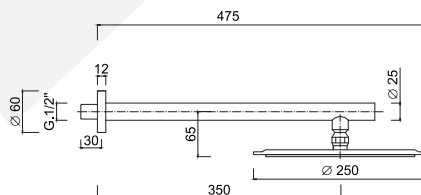

OPEN

8778TAS

9 lt/min Aeratore WATERSAVING, 9 Lt min
WATERSAVING aerator, 9 Lt per min

Sistema anticalcare
Anti-scale system

Set doccia incasso termostatico con deviatore a rotazione, kit duplex integrato e flex PVC bianco, braccio parete, soffione Ø 250.

Thermostatic built-in shower set with rotation diverter, integrated shower kit with white PVC flex, wall arm, Ø 250 shower head.

Ensemble de douche thermostatique à encastrer avec inverseur rotatif, kit de douche intégré avec flexible PVC blanc, bras mural, pomme de douche Ø 250.

Thermostatisches UP-Brauseset mit Drehumsteller, integriertes Brauseset mit weißem PVC-Flex, Wandarm, Duschkopf Ø 250.

Conjunto de ducha termostático de empotrar con desviador de rotación, kit de ducha integrado con flexo de PVC blanco, brazo de pared, rociador de Ø 250.

Термостатический встраиваемый душевой набор с поворотным переключателем, встроенный душевой комплект с белым гибким ПВХ, настенный кронштейн, душевая головка Ø 250.

Articolo	Note	AS			
8778TAS		✓			

AS: Acciaio spazzolato / Brusched steel