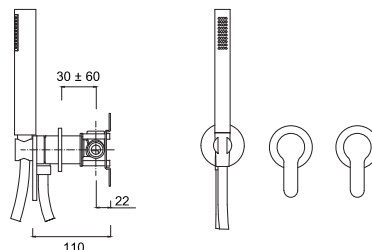

## 8786AS

9 lt/min Aeratore WATERSAVING, 9 Lt min WATERSAVING aerator, 9 Lt per min

Valvola di sicurezza Safety valve

Sistema anticalcare Anti-scale system

**Set doccia incasso monocomando, 2 incassi doccia indipendenti, kit duplex flex PVC bianco, braccio doccia, soffione Ø 250.**

*Built-in single-lever shower set, 2 x independent built-in showers, shower kit with white PVC flex, shower arm, Ø 250 shower head.*

*Ensemble de douche à encastrer, 2 douchettes indépendantes à encastrer, kit de douche avec flexible PVC blanc, bras de douche, pomme de douche Ø 250.*

*UP-Einhebelbrauseset, 2 x unabhängige UP-Brausen, Brauseset mit weißem PVC-Flexibel, Brausearm, Duschkopf Ø 250.*

*Conjunto de ducha monomando encastrable, 2 x duchas de obra independientes, kit de ducha con flexo de PVC blanco, brazo de ducha, rociador Ø 250.*

*Встроенный однорычажный душевой набор, 2 независимых встраиваемых душа, душевой комплект с белым ПВХ-каналом, душевой кронштейн, душевая головка Ø 250.*

Articolo	Note	AS			
8786AS		✓			

AS: Acciaio spazzolato / Brusched steel