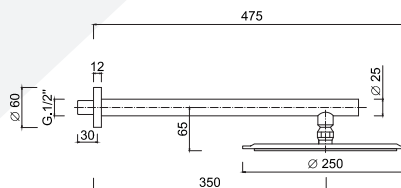

## 8786AS

9 lt/min Aeratore WATERSAVING, 9 Lt min WATERSAVING aerator, 9 Lt per min

Valvola di sicurezza Safety valve

Sistema anticalcare Anti-scale system

**Set doccia incasso monocomando, 2 incassi doccia indipendenti, kit duplex flex PVC bianco, braccio doccia, soffione Ø 250.**

*Built-in single-lever shower set, 2 x independent built-in showers, shower kit with white PVC flex, shower arm, Ø 250 shower head.*

*Ensemble de douche à encastrer, 2 douchettes indépendantes à encastrer, kit de douche avec flexible PVC blanc, bras de douche, pomme de douche Ø 250.*

*Встроенный однорычажный душевой набор, 2 независимых встраиваемых душа, душевой комплект с белым ПВХ-каналом, душевой кронштейн, душевая головка Ø 250.*

Articolo	Note	AS			
8786AS		✓			

AS: Acciaio spazzolato / Brusched steel