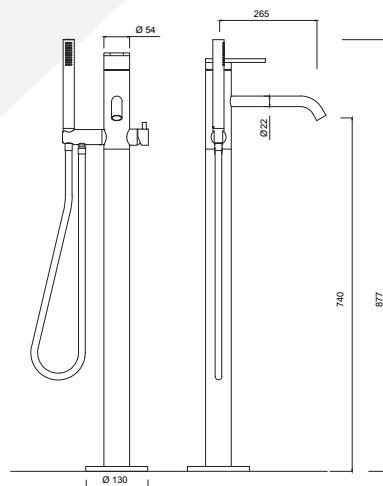

OPEN

8792AS

Sistema anticalcare
Anti-scale system

Monocomando vasca da terra

Floor-standing single-lever bathtub mixer

Mitigeur de baignoire au sol

Bodenstehender Einhebel-Badewannenmischer

Mezclador monomando de bañera de pavimento

Смеситель для ванны напольный, однорычажный.

Articolo	Note	AS			
8792AS		✓			

AS: Acciaio spazzolato / Brusched steel

Rubinetteria Giulini Giovanni srl

Via Salvo D'Acquisto, 22 - 28076 Pogno (No) Italy

Tel. +39 0322 97157 - www.giulini.it - info@giulini.it