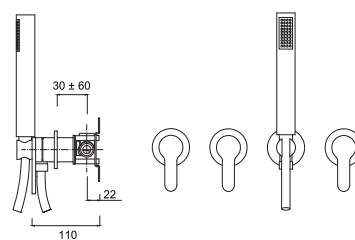

OPEN

8793AS

9 lt/min Aeratore WATERSAVING, 9 Lt min WATERSAVING aerator, 9 Lt per min

Sistema anticalcare Anti-scale system

Set doccia incasso monocomando, 3 incassi doccia indipendenti, kit duplex flex PVC bianco, braccio doccia, soffione Ø 250, bocca mm.190.

Built-in single-lever shower set, 3 x independent built-in showers, shower kit with white PVC flex, shower arm, Ø 250 shower head, spout mm.190.

Ensemble de douche à encastrer, 3 mitgeurs à encastrer indépendants, kit de douche avec flexible PVC blanc, bras de douche, pomme de douche Ø 250, bec mm.190.

UP-Einhebel-Brauseset, 3 unabhängige UP-Brausen, Brauseset mit weißem PVC-Flex, Brausearm, Duschkopf Ø 250, Auslauf 190 mm.

Conjunto de ducha monomando encastrable, 3 x duchas de obra independientes, kit de ducha con flexo de PVC blanco, brazo de ducha, rociador Ø 250, caño 190 mm.

Встроенный однорычажный душевой набор, 3 независимых встраиваемых душа, душевой комплект с белым ПВХ-каналом, душевой кронштейн, душевая головка Ø 250, горловина 190 мм.

Articolo	Note	AS			
		✓			

AS: Acciaio spazzolato / Brusched steel