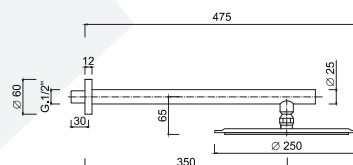

OPEN

8793AS

9 lt/min Aeratore WATERSAVING, 9 Lt min WATERSAVING aerator, 9 Lt per min

Sistema anticalcare Anti-scale system

Set doccia incasso monocomando, 3 incassi doccia indipendenti, kit duplex flex PVC bianco, braccio doccia, soffione Ø 250, bocca mm.190.

Built-in single-lever shower set, 3 x independent built-in showers, shower kit with white PVC flex, shower arm, Ø 250 shower head, spout mm.190.

Ensemble de douche à encastrer, 3 mitgeurs à encastrer indépendants, kit de douche avec flexible PVC blanc, bras de douche, pomme de douche Ø 250, bec mm.190.

UP-Einhebel-Brauseset, 3 unabhängige UP-Brausen, Brauseset mit weißem PVC-Flex, Brausearm, Duschkopf Ø 250, Auslauf 190 mm.

Conjunto de ducha monomando encastrable, 3 x duchas de obra independientes, kit de ducha con flexo de PVC blanco, brazo de ducha, rociador Ø 250, caño 190 mm.

Встроенный однорычажный душевой набор, 3 независимых встраиваемых душа, душевой комплект с белым ПВХ-каналом, душевой кронштейн, душевая головка Ø 250, горловина 190 мм.

Articolo	Note	AS			
		✓			

AS: Acciaio spazzolato / Brusched steel