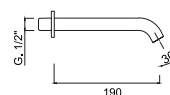

OPEN

8793AS

9 lt/min Aeratore WATERSAVING, 9 Lt min WATERSAVING aerator, 9 Lt per min

Sistema anticalcare Anti-scale system

Set doccia incasso monocomando, 3 incassi doccia indipendenti, kit duplex flex PVC bianco, braccio doccia, soffione Ø 250, bocca mm.190.

Built-in single-lever shower set, 3 x independent built-in showers, shower kit with white PVC flex, shower arm, Ø 250 shower head, spout mm.190.

Ensemble de douche à encastrer, 3 mitgeurs à encastrer indépendants, kit de douche avec flexible PVC blanc, bras de douche, pomme de douche Ø 250, bec mm.190.

UP-Einhebel-Brauseset, 3 unabhängige UP-Brausen, Brauseset mit weißem PVC-Flex, Brausearm, Duschkopf Ø 250, Auslauf 190 mm.

Conjunto de ducha monomando encastrable, 3 x duchas de obra independientes, kit de ducha con flexo de PVC blanco, brazo de ducha, rociador Ø 250, caño 190 mm.

Встроенный однорычажный душевой набор, 3 независимых встраиваемых душа, душевой комплект с белым ПВХ-каналом, душевой кронштейн, душевая головка Ø 250, горловина 190 мм.

Articolo	Note	AS			
		✓			

AS: Acciaio spazzolato / Brusched steel