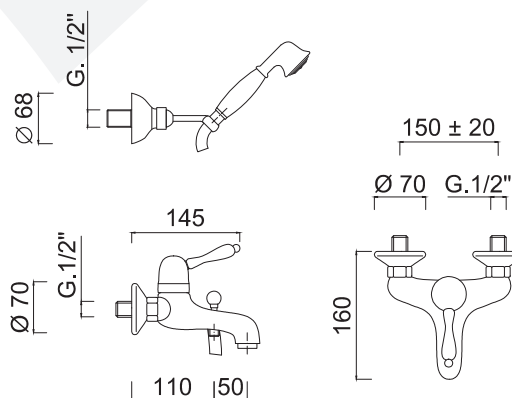

# HARMONY - ADAGIO

9501

Cartuccia ceramica  
Ceramic cartridge

**Monocomando vasca esterno con set doccia duplex.**

*External bathtub single-lever mixer with duplex shower kit.*

*Mitigeur bain/douche mural avec ensemble de douche duplex.*

*Aufputz- Einhebelmischer mit Brauseset Duplex.*

*Monomando bañera externo con conjunto de ducha duplex.*

*Однорычажный смеситель внешнего монтажа для ванны с душевым набором "Duplex"*

Articolo	Note	CROMO	NO	BR	O
9501		√	√	√	√
9501CE	CE	√	√	√	√
9501/S		√	√	√	√