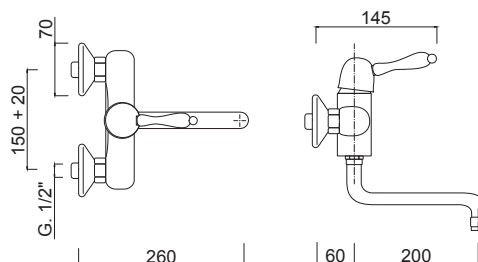

CUCINA RETRO'

9502

Cartuccia ceramica
Ceramic cartridge

3021

Monocomando lavello a parete

Sink single-lever mixer, wall mounting

Mitigeur évier mural

Einhand-Spültischbatterie Wandmontage

Monomando fregadero pegado al muro

Однорычажный настенный для раковины

Articolo	Note	CROMO	BR-AR	O	
9502	HA	✓	✓	✓	
9502CE	HACE	✓	✓	✓	
9502S	HAS	✓	✓	✓	
4202	AD	✓	✓	✓	

CROMO: Cromo / Chrome-Plated - **NO:** Nero Opaco / Matt Black - **BR:** Bronzo / Bronze - **AR:** Argento / Silver - **O:** Oro / Gold