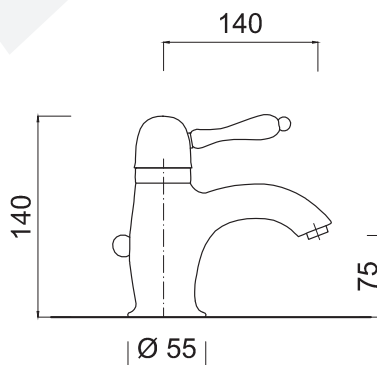

HARMONY - ADAGIO

9505A

Cartuccia ceramica
Ceramic cartridge

3022D

Monocomando lavabo, scarico 1"1/4.

Wash-basin single-lever mixer, 1"1/4 pop-up waste.

Mitigeur lavabo avec vidage 1"1/4.

Einhand-Waschtischbatterie mit Ablaufgarnitur 1"1/4.

Monomando lavabo tapón accionado por varilla 1"1/4.

Однорычажный смеситель для раковины, донный клапан 1"1/4.

Articolo	Note	CROMO	NO	BR	O
9505A		√	√	√	√
9505ACE	CE	√	√	√	√
9505A/S	CRY	√	√	√	√

CROMO: Cromo / Chrome-Plated - **NO:** Nero Opaco / Matt Black - **BR:** Bronzo / Bronze - **O:** Oro / Gold
CE: Maniglia Ceramica / Ceramic Handle - **CRY:** Maniglia Crystal / Crystal Handle