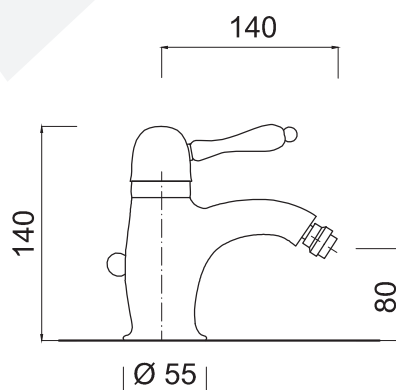

# HARMONY - ADAGIO

9507A

Cartuccia ceramica  
Ceramic cartridge

3022D

**Monocomando bidet, scarico 1"1/4.**

*Bidet single-lever mixer, 1"1/4 pop-up waste.*

*Mitigeur bidet avec vidage 1"1/4.*

*Einhand-Bidetbatterie mit Ablaufgarnitur 1"1/4.*

*Monomando bidet, tapón accionado por varilla 1"1/4.*

*Однорычажный смеситель для биде, донный клапан 1"1/4.*

Articolo	Note	CROMO	NO	BR	O
9507A		✓	✓	✓	✓
9507ACE	CE	✓	✓	✓	✓
9507A/S	CRY	✓	✓	✓	✓

**CROMO:** Cromo / Chrome-Plated - **NO:** Nero Opaco / Matt Black - **BR:** Bronzo / Bronze - **O:** Oro / Gold  
**CE:** Maniglia Ceramica / Ceramic Handle - **CRY:** Maniglia Crystal / Crystal Handle