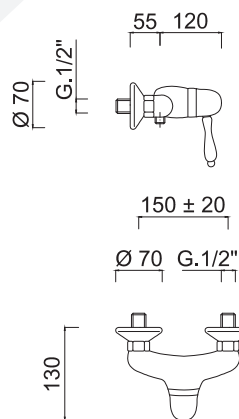

HARMONY - ADAGIO

9508

Cartuccia ceramica
Ceramic cartridge

3022

Monocomando doccia esterno

External single-lever shower mixer.

Mitigeur pour douche externe.

Aufputz-Einhebelbatterie.

Monomando ducha externo.

Однорычажный смеситель внешнего монтажа для душа.

Articolo	Note	CROMO	NO	BR	O
9508		√	√	√	√
9508CE	CE	√	√	√	√
9508/S	CRY	√	√	√	√

CROMO: Cromo / Chrome-Plated - **NO:** Nero Opaco / Matt Black - **BR:** Bronzo / Bronze - **O:** Oro / Gold
CE: Maniglia Ceramica / Ceramic Handle - **CRY:** Maniglia Crystal / Crystal Handle