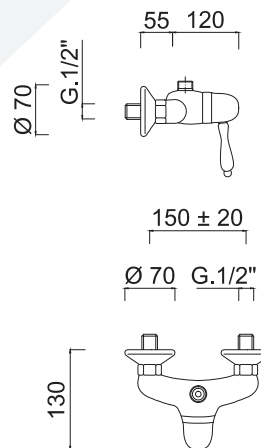

HARMONY - ADAGIO

9508S

Cartuccia ceramica
Ceramic cartridge

Monocomando doccia esterno (attacco superiore)

External single-lever shower mixer (upper connection).

Mitigeur douche (connection supérieure).

Aufputz- Brausemischer (oberer Anschluss).

Monomando para ducha (ataco superior).

Однорычажный смеситель для душа внешнего монтажа
(подключение сверху)

Articolo	Note	CROMO	NO	BR	O
9508S		✓	✓	✓	✓
9508SCE	CE	✓	✓	✓	✓
9508S/S	CRY	✓	✓	✓	✓

CROMO: Cromo / Chrome-Plated - **NO:** Nero Opaco / Matt Black - **BR:** Bronzo / Bronze - **O:** Oro / Gold
CE: Maniglia Ceramica / Ceramic Handle - **CRY:** Maniglia Crystal / Crystal Handle