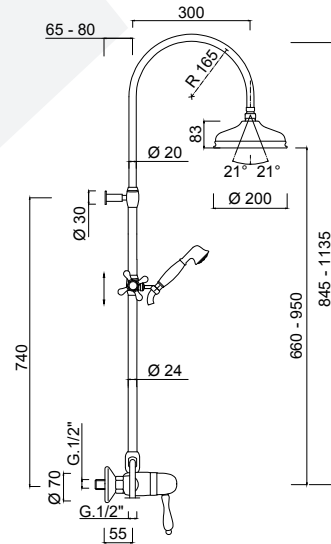

HARMONY - ADAGIO

9508SWC-S

Cartuccia ceramica
Ceramic cartridge

Orientabile
Swivelling

Telescopico
Extendible

Scorrevole
Sliding

Colonna doccia esterna monocomando, set doccia, soffione in ottone

External single-lever shower mixer with shower column, shower kit, brass shower head.

Mitigeur de douche avec colonne de douche, ensemble de douche, pomme de douche en laiton.

Brausemischer mit Säulenbrause, Brauseset, Kopfbrause in Messing. Monomando con colonna para ducha, conjunto de ducha, rociador en latón.

Однорычажный смеситель для душа внешнего монтажа с душевой колонной, душевой набор, верхний душ из латуни.

Articolo	Note	CROMO	NO	BR	O
9508SWC-S		√	√	√	√
9508SWC-SCE	CE	√	√	√	√
9508SWC-S/S	CRY	√	√	√	√

CROMO: Cromo / Chrome-Plated - **NO:** Nero Opaco / Matt Black - **BR:** Bronzo / Bronze - **O:** Oro / Gold
CE: Maniglia Ceramica / Ceramic Handle - **CRY:** Maniglia Crystal / Crystal Handle