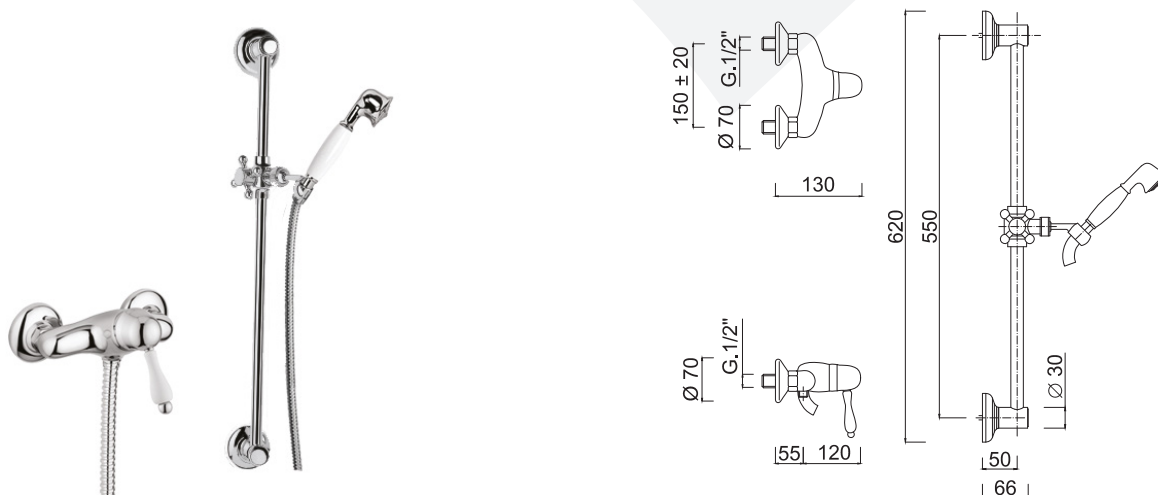

HARMONY - ADAGIO

9508WS

Cartuccia ceramica
Ceramic cartridge

Monocomando doccia esterno con saliscendi e doccia.

Single-lever shower mixer with sliding rail set.

Mitigeur douche mural avec barre coulissante et ensemble de douche.

Aufputz- Einhebelbrausebatterie mit Brausestange und Brauseset.

Monomando ducha exterior con conjunto ducha.

Однорычажный смеситель для душа с комплектом штанги для душа.

Articolo	Note	CROMO	NO	BR	O
9508WS		√	√	√	√
9508WSCE	CE	√	√	√	√
9508WS/S	CRY	√	√	√	√

CROMO: Cromo / Chrome-Plated - **NO:** Nero Opaco / Matt Black - **BR:** Bronzo / Bronze - **O:** Oro / Gold
CE: Maniglia Ceramica / Ceramic Handle - **CRY:** Maniglia Crystal / Crystal Handle

RubINETTERIA Giulini Giovanni srl