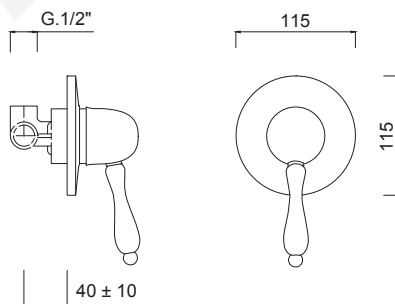

# HARMONY - ADAGIO

9515D

Cartuccia ceramica  
Ceramic cartridge

3022

Cover  
Cover

**Monocomando doccia incasso.**

*Built-in shower mixer.*

*Mitigeur de douche encastrable.*

*UP-Einhanduschbatterie.*

*Mezclador de ducha empotrado.*

*Смеситель для душа встраиваемый.*

Articolo	Note	CROMO	NO	BR	O
9515D		√	√	√	√
9515DCE	CE	√	√	√	√
9515D/S	CRY	√	√	√	√

**CROMO:** Cromo / Chrome-Plated - **NO:** Nero Opaco / Matt Black - **BR:** Bronzo / Bronze - **O:** Oro / Gold  
**CE:** Maniglia Ceramica / Ceramic Handle - **CRY:** Maniglia Crystal / Crystal Handle