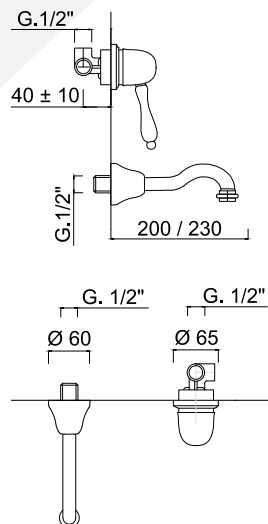

HARMONY - ADAGIO

9525

Cartuccia ceramica
Ceramic cartridge

Senza scarico
Without pop-up waste

Cover
Cover

Monocomando lavabo a muro, senza scarico

Wall mounted basin set, without pop-up waste.

Mélangeur lavabo mural, sans vidage.

Einhebel-Waschtischmischer Wandmontage, ohne Ablaufgarnitur.

Lavabo de pared, sin desague.

Комплект настенного монтажа для раковины, без донного клапана.

Articolo	Note	CROMO	NO	BR	O
9525		√	√	√	√
9525CE	CE	√	√	√	√
9525/S	CRY	√	√	√	√