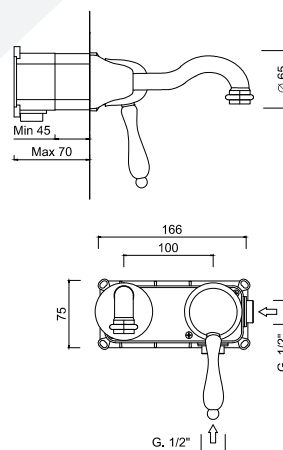

HARMONY - ADAGIO

9526

Cartuccia ceramica
Ceramic cartridge

Senza scarico
Without pop-up waste

Cover
Cover

Monocomando lavabo a muro, GGBOX 5297, senza scarico.

Wall-mounted single-lever basin mixer, GGBOX 5297, without waste.

Mitigeur de lavabo mural, GGBOX 5297, sans vidage.

Wandmontierter Einhand-Waschtischmischer, GGBOX 5297, ohne Ablaufgarnitur.

Mezclador monomando de pared para lavabo, GGBOX 5297, sin desagüe.

Смеситель для раковины, настенный, однорычажный, GGBOX 5297, без сливного гарнитура.

Articolo	Note	CROMO	NO	BR	O
9526		✓	✓	✓	✓
9526CE	CE	✓	✓	✓	✓
9526/S	CRY	✓	✓	✓	✓

CROMO: Cromo / Chrome-Plated - **NO:** Nero Opaco / Matt Black - **BR:** Bronzo / Bronze - **O:** Oro / Gold
CE: Maniglia Ceramica / Ceramic Handle - **CRY:** Maniglia Crystal / Crystal Handle

Rubinetteria Giulini Giovanni srl

Via Salvo D'Acquisto, 22 - 28076 Pogno (No) Italy
Tel. +39 0322 97157 - www.giulini.it - info@giulini.it

Vendite Italia: italia@giulini.it / Tel. +39 0322 97157 - Vendite Export: export@giulini.it / Tel. +39 0322 97057