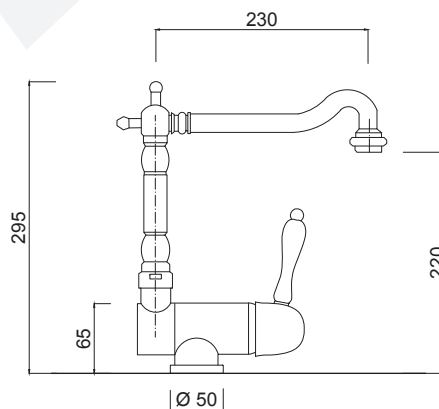

# CUCINA RETRO'

9530

Cartuccia ceramica  
Ceramic cartridge

Abbattibile  
Folding

**Monocomando lavello monoforo canna abbattibile.**

Single-hole single-lever mixer for sink retractable spout.

Mitigeur évier sous fenetre avec bec pliant

Einhand-Spültisbatterie mit kippbarem Auslauf für Vor-Fenster-Montage

Monomando fregadero monoagujero caño abatible.

Однорычажный Смеситель для мойкискладные трости.

Articolo	Note	CROMO	NO	BR - AR	O
9530	HA	✓	✓	✓	✓
9530CE	HACE	✓	✓	✓	✓
9530/S	HAS	✓	✓	✓	✓
4230	AD	✓	✓	✓	✓