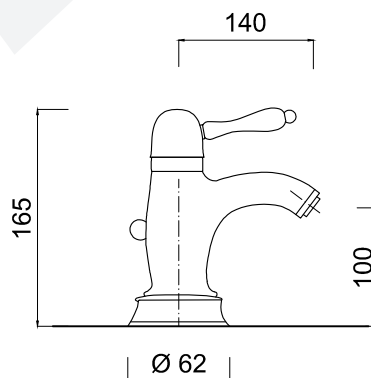

HARMONY - ADAGIO

9541A

Cartuccia ceramica
Ceramic cartridge

Monocomando lavabo alto, scarico 1"1/4.

High wash-basin mixer, 1"1/4 pop-up waste.

Mitigeur lavabo haut, vidage 1"1/4.

Hoher Einhebel-Waschtischmischer, Ablaufgarnitur 1"1/4.

Monomando lavabo alto, desagüe automático 1"1/4.

Высокий смеситель для раковины, донный клапан на 1"1/4.

Articolo	Note	CROMO	NO	BR	O
9541A		√	√	√	√
9541ACE	CE	√	√	√	√
9541A/S	CRY	√	√	√	√

CROMO: Cromo / Chrome-Plated - **NO:** Nero Opaco / Matt Black - **BR:** Bronzo / Bronze - **O:** Oro / Gold
CE: Maniglia Ceramica / Ceramic Handle - **CRY:** Maniglia Crystal / Crystal Handle