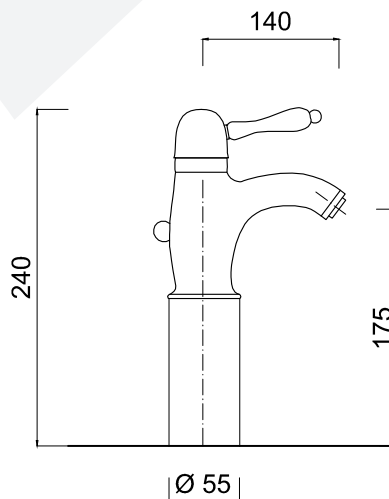

# HARMONY - ADAGIO

9541AH

Cartuccia ceramica  
Ceramic cartridge

3022D

**Monocomando lavabo con prolunga, scarico 1"1/4.**

*Wash-basin mixer with extension, 1"1/4 pop-up waste.*

*Mitigeur lavabo rehaussé, vidage 1"1/4.*

*Hoher Einhebel-Waschtischmischer, Ablaufgarnitur 1"1/4.*

*Monomando lavabo alto, desagüe automatico 1"1/4.*

*Смеситель для раковины с удлинением, донный клапан на 1"1/4.*

| Articolo | Note | CROMO | NO | BR | O |
|----------|------|-------|----|----|---|
| 9541AH   |      | ✓     | ✓  | ✓  | ✓ |
| 9541AHCE | CE   | ✓     | ✓  | ✓  | ✓ |
| 9541AH/S | CRY  | ✓     | ✓  | ✓  | ✓ |