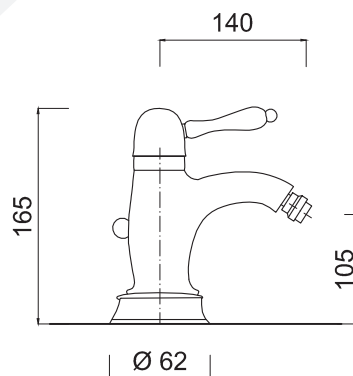

HARMONY - ADAGIO

9543A

Cartuccia ceramica
Ceramic cartridge

Monocomando bidet alto, scarico 1"1/4.

High bidet mixer, 1"1/4 pop-up waste.

Mitigeur bidet haut, vidage 1"1/4.

Hoher Einhebel-Bidetmischer, Ablaufgarnitur 1"1/4.

Monomando bidé alto, desagüe automático 1"1/4.

Высокий смеситель для биде, донный клапан на 1"1/4.

| Articolo | Note | CROMO | NO | BR | O |
|----------|------|-------|----|----|---|
| 9543A | | √ | √ | √ | √ |
| 9543ACE | CE | √ | √ | √ | √ |
| 9543A/S | CRY | √ | √ | √ | √ |