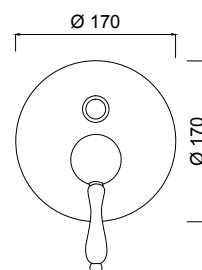

HARMONY - ADAGIO

9563

Cartuccia ceramica
Ceramic cartridge

Cover
Cover

Deviatore 3 vie - 1 entrata 2 uscite
3-way diverter - 1 inlet 2 outlets

Monocomando doccia incasso con deviatore a pulsante.

Built-in single-lever shower mixer with push-button diverter.

Mitigeur de douche à encastrer avec inverseur à bouton-poussoir.

Einbau-Einhand-Brausemischer mit Druckknopf-Umsteller.

Mezclador monomando de ducha empotrado con desviador mediante pulsador.

Встраиваемый однорычажный смеситель для душа с кнопочным переключателем.

Articolo	Note	CROMO	NO	BR	O
9563		✓	✓	✓	✓
9563CE	CE	✓	✓	✓	✓
9563/S	CRY	✓	✓	✓	✓

CROMO: Cromo / Chrome-Plated - **NO:** Nero Opaco / Matt Black - **BR:** Bronzo / Bronze - **O:** Oro / Gold
CE: Maniglia Ceramica / Ceramic Handle - **CRY:** Maniglia Crystal / Crystal Handle