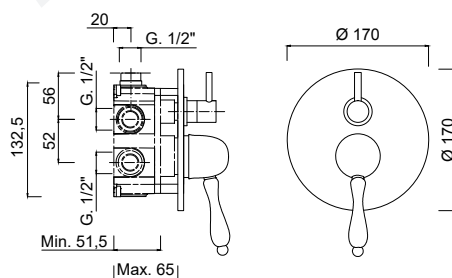

HARMONY - ADAGIO

9564-2

Monocomando doccia incasso con deviatore a rotazione 2 uscite.

Built-in single-lever shower mixer with rotating diverter, 2 outlets.

Mitigeur de douche à encastrer avec inverseur rotatif, 2 sorties. Einbau-Einhebel-Brausemischer mit drehbarem Umsteller, 2 Ausgänge.

Mezclador monomando de ducha empotrado con desviador giratorio, 2 salidas.

Смеситель для душа встраиваемый однорычажный с поворотным переключателем, 2 выхода.

Articolo	Note	CROMO	NO	BR	O
9564-2		✓	✓	✓	✓
9564-2CE	CE	✓	✓	✓	✓
9564-2/S	CRY	✓	✓	✓	✓