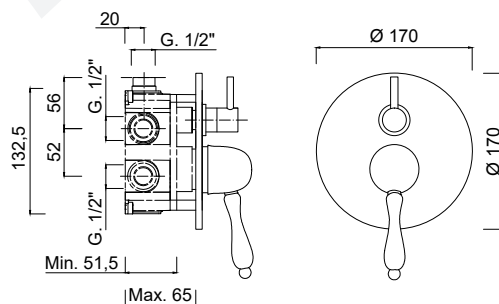

HARMONY - ADAGIO

9564-3

Monocomando doccia incasso con deviatore a rotazione 3 uscite

Built-in single-lever shower mixer with rotating diverter, 3 outlets

Mitigeur de douche à encastrer avec inverseur rotatif, 3 sorties

Einbau-Einhebel-Brausemischer mit drehbarem Umsteller, 3 Ausgänge

Mezclador monomando de ducha empotrado con desviador giratorio, 3 salidas

Смеситель для душа встраиваемый однорычажный с поворотным переключателем, 3 выхода

Articolo	Note	CROMO	NO	BR	O
9564-3		√	√	√	√
9564-3CE	CE	√	√	√	√
9564-3/S	CRY	√	√	√	√

CROMO: Cromo / Chrome-Plated - **NO:** Nero Opaco / Matt Black - **BR:** Bronzo / Bronze - **O:** Oro / Gold
CE: Maniglia Ceramica / Ceramic Handle - **CRY:** Maniglia Crystal / Crystal Handle

Rubinetteria Giulini Giovanni srl

Via Salvo D'Acquisto, 22 - 28076 Pogno (No) Italy

Tel. +39 0322 97157 - www.giulini.it - info@giulini.it

Vendite Italia: italia@giulini.it / Tel. +39 0322 97157 - Vendite Export: export@giulini.it / Tel. +39 0322 97057