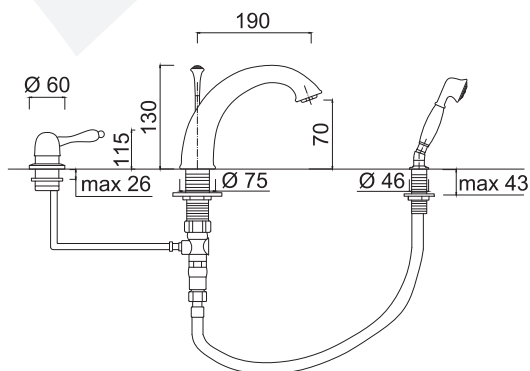

# HARMONY - ADAGIO

9565BD

Cartuccia ceramica  
Ceramic cartridge

## Monocomando bordo vasca 3 fori, bocca con deviatore

3-hole single-lever mixer for bath's border, spout with diverter.

Mitigeur sur gorge à 3 trous, bec avec déviateur.

3-Loch Wannemischer, Auslauf mit Umstellung.

Monomando baño de repisa con 3 agujeros, caño con desviación.

Однорычажный смеситель на борт ванны на 3 отверстия, излив с дивертером

Articolo	Note	CROMO	NO	BR	O
9565BD		✓	✓	✓	✓
9565BDCE	CE	✓	✓	✓	✓
9565BD/S	CRY	✓	✓	✓	✓