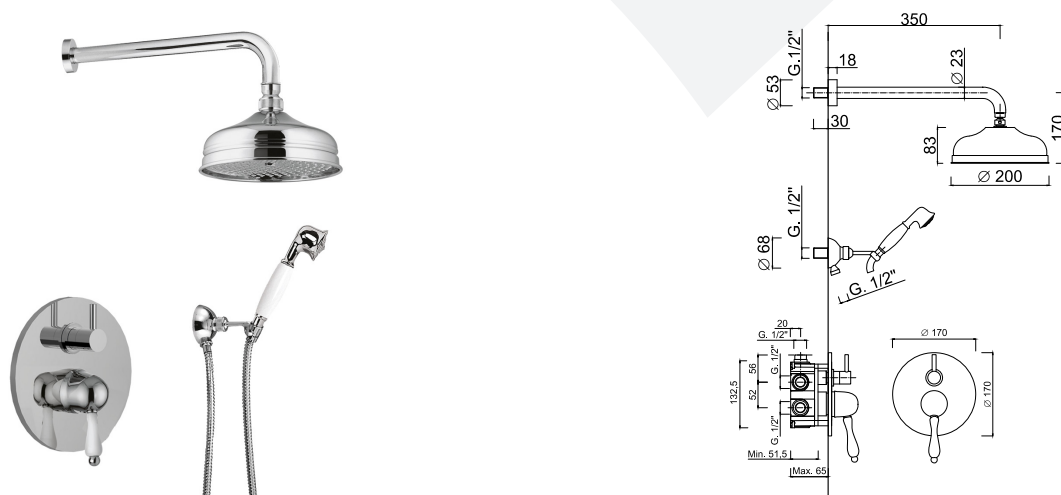

HARMONY - ADAGIO

9567

3022

Set doccia incasso monocomando con deviatore a rotazione, kit duplex, braccio parete, soffione ottone Ø 200.

Single-lever built-in shower set with rotating diverter, shower kit, wall arm, Ø 200 brass shower head.

Ensemble de douche monocommande à encastrer avec inverseur rotatif, kit douche, bras mural, pomme de douche laiton Ø 200.

Einhebel-Einbau-Brausegarnitur mit drehbarem Umsteller, Duschset, Wandarm, Duschkopf aus Messing Ø 200.

Conjunto de ducha monomando empotrado con desviador giratorio, kit ducha, brazo de pared, rociador de latón Ø 200.

Однорычажный встраиваемый душевой набор с поворотным переключателем, душевой набор, настенный кронштейн, душевая головка из нержавеющей латуни Ø 200.

Articolo	Note	CROMO	NO	BR	O
9567		✓	✓	✓	✓
9567CE	CE	✓	✓	✓	✓
9567/S	CRY	✓	✓	✓	✓

CROMO: Cromo / Chrome-Plated - **NO:** Nero Opaco / Matt Black - **BR:** Bronzo / Bronze - **O:** Oro / Gold
CE: Maniglia Ceramica / Ceramic Handle - **CRY:** Maniglia Crystal / Crystal Handle

Rubinetteria Giulini Giovanni srl

Via Salvo D'Acquisto, 22 - 28076 Pogno (No) Italy
Tel. +39 0322 97157 - www.giulini.it - info@giulini.it

Vendite Italia: italia@giulini.it / Tel. +39 0322 97157 - Vendite Export: export@giulini.it / Tel. +39 0322 97057