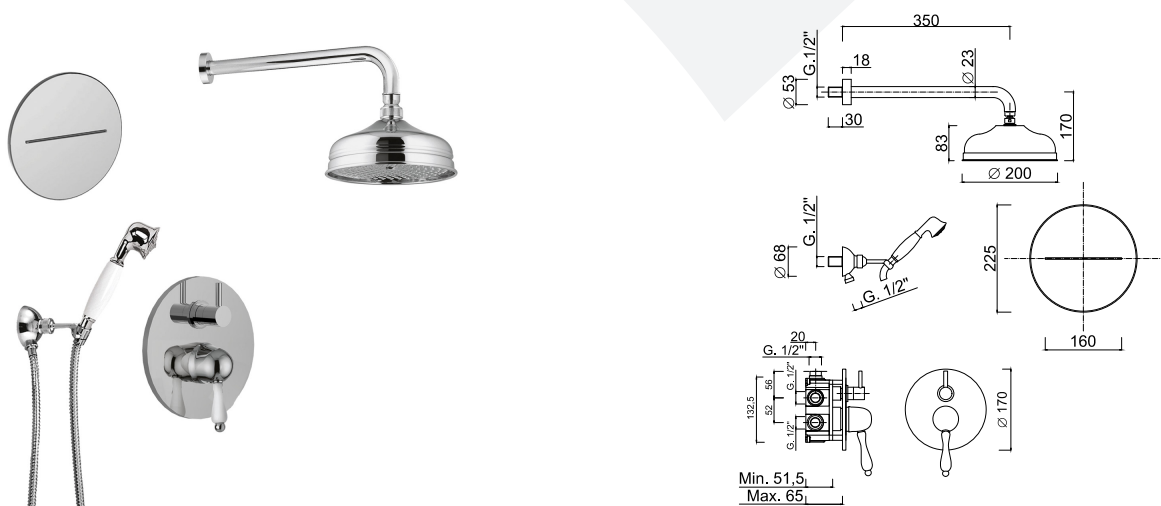

HARMONY - ADAGIO

9569

Set doccia incasso monocomando con deviatore a rotazione, kit duplex, bocca parete cascata, braccio parete, soffione ottone Ø 200.

Built-in single-lever shower set with rotating diverter, shower kit, wall waterfall spout, wall arm, brass shower head Ø 200.

Ensemble de douche monocommande à encastrer avec inverseur rotatif, kit de douche, bec cascade mural, bras mural, pomme de douche laiton Ø 200.

Einbau-Einhebel-Duschset mit drehbarem Umsteller, Duschset, Wand-Wasserfallauslauf, Wandarm, Duschkopf aus Messing Ø 200.

Conjunto de ducha monomando empotrado con desviador giratorio, kit de ducha, caño cascada de pared, brazo de pared, rociador de latón Ø 200.

Встраиваемый однорычажный душевой набор с поворотным переключателем, душевой набор, настенный излив-водопад, настенный кронштейн, верхний душ из нержавеющей латуни Ø 200.

Articolo	Note	CROMO	NO	BR	O
9569		✓	✓	✓	✓
9569CE	CE	✓	✓	✓	✓
9569/S	CRY	✓	✓	✓	✓

CROMO: Cromo / Chrome-Plated - **NO:** Nero Opaco / Matt Black - **BR:** Bronzo / Bronze - **O:** Oro / Gold
CE: Maniglia Ceramica / Ceramic Handle - **CRY:** Maniglia Crystal / Crystal Handle

RubINETTERIA Giulini Giovanni srl

Via Salvo D'Acquisto, 22 - 28076 Pogno (No) Italy
Tel. +39 0322 97157 - www.giulini.it - info@giulini.it

Vendite Italia: italia@giulini.it / Tel. +39 0322 97157 - Vendite Export: export@giulini.it / Tel. +39 0322 97057