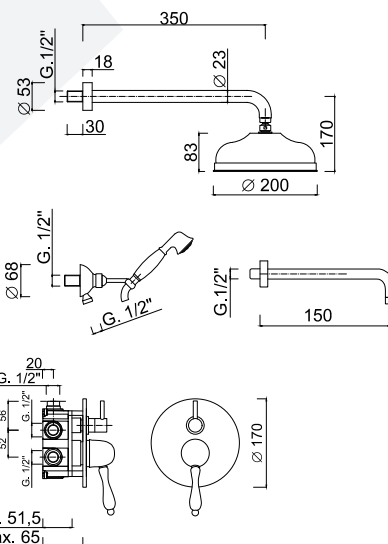

HARMONY - ADAGIO

9570

Set doccia incasso monocomando con deviatore a rotazione, kit duplex, bocca parete, braccio parete, soffione ottone Ø 200.

Built-in single-lever shower set with rotating diverter, duplex kit, wall spout, wall arm, brass shower head Ø 200.

Ensemble de douche à encastrer avec inverseur rotatif, kit duplex, bec mural, bras mural, pomme de douche en laiton Ø 200.

Conjunto de ducha empotrado monomando con desviador giratorio, kit dúplex, caño de pared, brazo de pared, rociador de latón Ø 200.

Conjunto de ducha empotrado monomando con desviador giratorio, kit dúplex, caño de pared, brazo de pared, rociador de latón Ø 200.

Встраиваемый однорычажный душевой комплект с поворотным переключателем, дуплексным комплектом, настенным изливом, настенным кронштейном, душевой лейкой из латуни Ø 200.

Articolo	Note	CROMO	NO	BR	O
9570		✓	✓	✓	✓
9570CE	CE	✓	✓	✓	✓
9570/S	CRY	✓	✓	✓	✓

CROMO: Cromo / Chrome-Plated - **NO:** Nero Opaco / Matt Black - **BR:** Bronzo / Bronze - **O:** Oro / Gold
CE: Maniglia Ceramica / Ceramic Handle - **CRY:** Maniglia Crystal / Crystal Handle

Rubinetteria Giulini Giovanni srl

Via Salvo D'Acquisto, 22 - 28076 Pogno (No) Italy
Tel. +39 0322 97157 - www.giulini.it - info@giulini.it

Vendite Italia: italia@giulini.it / Tel. +39 0322 97157 - Vendite Export: export@giulini.it / Tel. +39 0322 97057