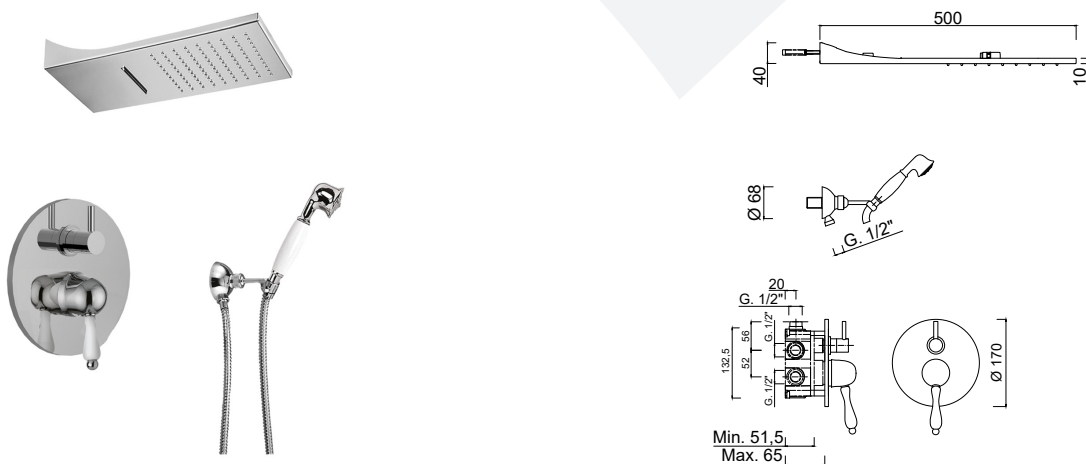

HARMONY - ADAGIO

9571

Set doccia incasso monocomando con deviatore a rotazione, kit duplex, soffione parete pioggia/cascata.

Built-in single-lever shower set with rotating diverter, shower kit, wall-mounted shower head with rain/waterfall functions.

Ensemble de douche à encastrer avec inverseur rotatif, kit de douche, pomme de douche murale avec fonctions pluie/cascade.

Einbau-Einhebel-Duschset mit drehbarem Umsteller, Duschset, Wandduschkopf mit Regen-/Wasserfallfunktion.

Conjunto de ducha monomando encastrable con desviador giratorio, kit de ducha, rociador de pared con función lluvia/cascada.

Встроенный однорычажный душевой набор с поворотным переключателем, душевой набор, верхний душ с функцией дождя/водопада.

Articolo	Note	CROMO	NO	BR	O
9571		✓	✓	✓	✓
9571CE	CE	✓	✓	✓	✓
9571/S	CRY	✓	✓	✓	✓

CROMO: Cromo / Chrome-Plated - **NO:** Nero Opaco / Matt Black - **BR:** Bronzo / Bronze - **O:** Oro / Gold
CE: Maniglia Ceramica / Ceramic Handle - **CRY:** Maniglia Crystal / Crystal Handle

RubINETTERIA Giulini Giovanni srl

Via Salvo D'Acquisto, 22 - 28076 Pogno (No) Italy
Tel. +39 0322 97157 - www.giulini.it - info@giulini.it

Vendite Italia: italia@giulini.it / Tel. +39 0322 97157 - Vendite Export: export@giulini.it / Tel. +39 0322 97057