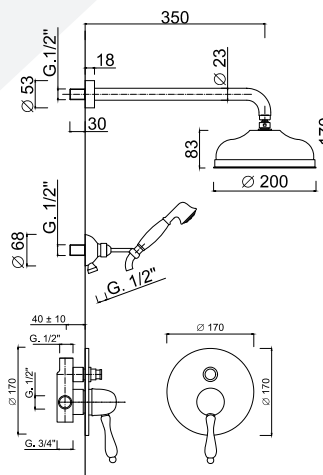

HARMONY - ADAGIO

9579

Cartuccia ceramica
Ceramic cartridge

3022

Cover
Cover

Set doccia incasso monocomando con deviatore a pulsante, kit duplex, braccio parete, soffione ottone Ø 200.

Built-in single-lever shower set with push-button diverter, shower kit, wall arm, Ø 200 brass shower head.

Ensemble de douche à encastrer avec inverseur à bouton-poussoir, kit de douche, bras mural, pomme de douche laiton Ø 200.

Einbau-Einhebel-Duschset mit Druckknopf-Umsteller, Duschset, Wandarm, Duschkopf aus Messing Ø 200.

Conjunto de ducha monomando encastrable con desviador mediante pulsador, kit de ducha, brazo de pared, rociador de latón Ø 200.

Встраиваемый однорычажный душевой набор с кнопочным переключателем, душевой набор, настенный кронштейн, душевая головка из нержавеющей латуни Ø 200.

Articolo	Note	CROMO	NO	BR	O
9579		✓	✓	✓	✓
9579CE	CE	✓	✓	✓	✓
9579/S	CRY	✓	✓	✓	✓

CROMO: Cromo / Chrome-Plated - **NO:** Nero Opaco / Matt Black - **BR:** Bronzo / Bronze - **O:** Oro / Gold
CE: Maniglia Ceramica / Ceramic Handle - **CRY:** Maniglia Crystal / Crystal Handle