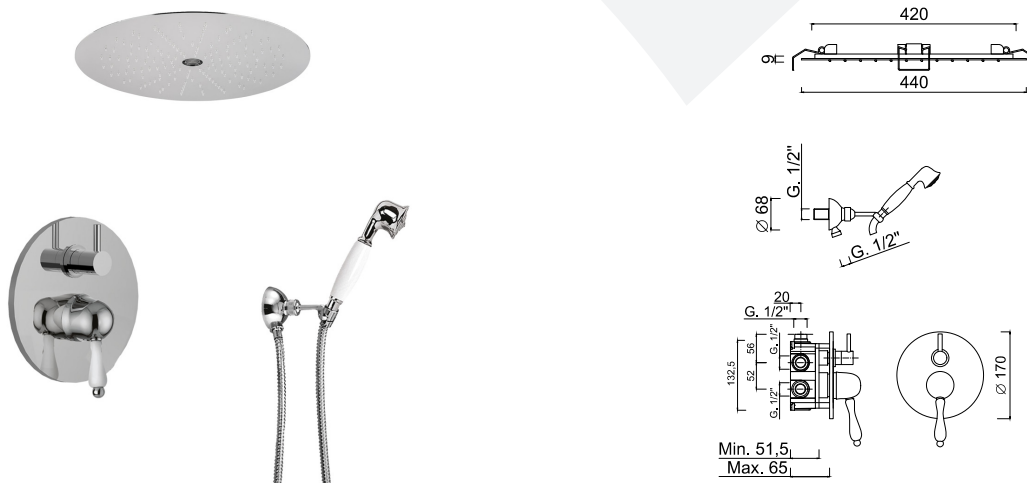

HARMONY - ADAGIO

9584

Cartuccia ceramica
Ceramic cartridge

Fissaggio a molle
Spring fixing system

Inox
Inox

Sistema anticalcare
Anti-scale system

Cover
Cover

Getto laminare
Laminar

GG-BOX
5286 Box miscelatore doccia
Built-in shower mixer box

Set doccia incasso monocomando con deviatore a rotazione, kit duplex, soffione incasso a molle pioggia/laminare Ø 440.

Single-lever built-in shower set with rotating diverter, shower kit, Ø 440 built-in shower head with spring fixing, rain/laminar jet.

Ensemble de douche monocommande à encastrer avec inverseur rotatif, kit de douche, pomme de douche à encastrer Ø 440 avec fixation par ressort, jet pluie/laminaire.

Einhebel-Einbaubrausegarnitur mit drehbarem Umsteller, Brauseset, Einbaubrause Ø 440 mit Federbefestigung, Regen-/Laminarstrahl.

Conjunto de ducha monomando de empotrar con desviador giratorio, kit de ducha, rociador de empotrar Ø 440 con fijación por muelle, chorro lluvia/laminar.

Однорычажный встроенный душевой набор с поворотным переключателем, душевой набор, встроенный душ Ø 440 с пружинной насадкой, дождевая/ламинарная струя.