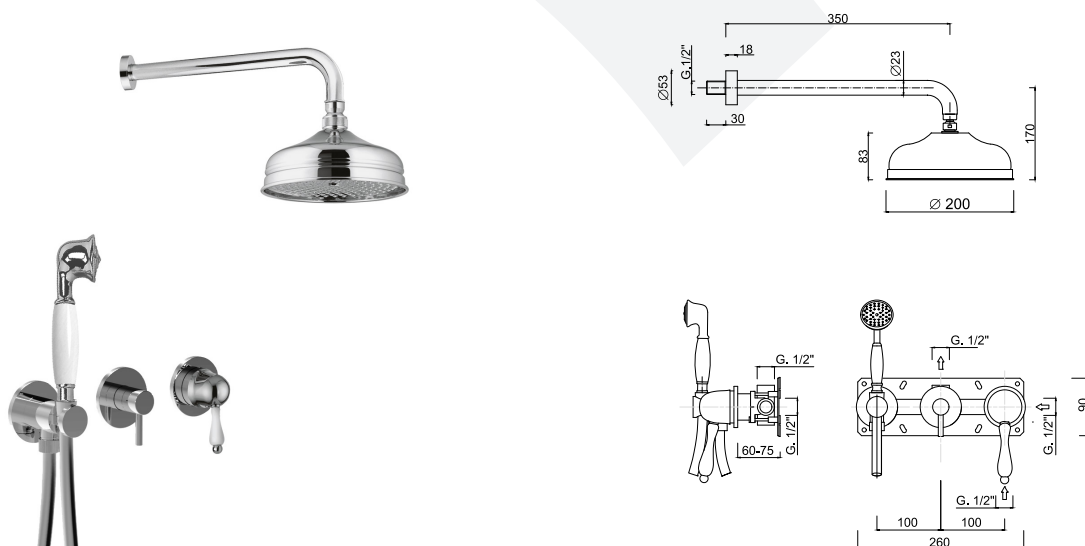

HARMONY - ADAGIO

9586

Cartuccia ceramica
Ceramic cartridge

Cover
Cover

Box miscelatore doccia
Built-in shower mixer box

Set doccia incasso monocomando, deviatore a rotazione, kit duplex, braccio parete, soffione ottone Ø 200.

Single-lever built-in shower set, rotation diverter, shower kit, wall arm, Ø 200 brass shower head.

Ensemble de douche à encastrer monocommande, inverseur rotatif, kit de douche, bras mural, pomme de douche laiton Ø 200.

Einhebel-Einbau-Brausegarnitur, Rotationsumsteller, Duschset, Wandarm, Duschkopf aus Messing Ø 200.

Ensemble de douche à encastrer monocommande, inverseur rotatif, kit de douche, bras mural, pomme de douche laiton Ø 200.

Встраиваемый душевой набор однорычажный, поворотный переключатель, душевой набор, настенный кронштейн, верхний душ из нержавеющей латуни Ø 200.

Articolo	Note	CROMO	NO	BR	O
9586		√	√	√	√
9586CE	CE	√	√	√	√
9586/S	CRY	√	√	√	√