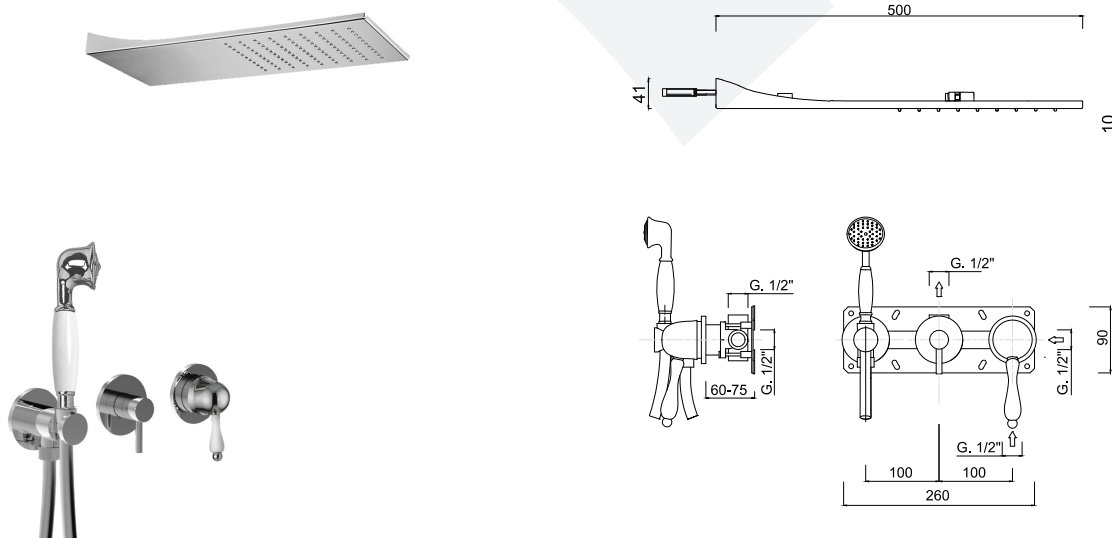

HARMONY - ADAGIO

9588

Cartuccia ceramica
Ceramic cartridge

Cover
Cover

GG-BOX
5301

Box miscelatore doccia
Built-in shower mixer box

Inox
Inox

Set doccia incasso monocomando, deviatore a rotazione, kit duplex, soffione Inox a parete.

Built-in single-lever shower set, rotation diverter, shower kit, wall-mounted stainless steel shower head.

Ensemble de douche à encastrer, monocommande, inverseur rotatif, kit de douche, pomme de douche murale en inox.

Einbau-Einhebel-Duschset, Rotationsumsteller, Duschset, Wandduschkopf aus Edelstahl.

Ensemble de douche à encastrer, monocommande, inverseur rotatif, kit de douche, pomme de douche murale en inox.

Встраиваемый однорычажный душевой набор, поворотный переключатель, душевой набор, настенная душевая лейка из нержавеющей стали.

| Articolo | Note | CROMO | NO | BR | O |
|----------|------|-------|----|----|---|
| 9588 | | ✓ | ✓ | ✓ | ✓ |
| 9588CE | CE | ✓ | ✓ | ✓ | ✓ |
| 9588/S | CRY | ✓ | ✓ | ✓ | ✓ |

CROMO: Cromo / Chrome-Plated - **NO:** Nero Opaco / Matt Black - **BR:** Bronzo / Bronze - **O:** Oro / Gold
CE: Maniglia Ceramica / Ceramic Handle - **CRY:** Maniglia Crystal / Crystal Handle