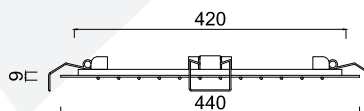

HARMONY - ADAGIO

9589

Cartuccia ceramica
Ceramic cartridge

Fissaggio a molle
Spring fixing system

Inox
Inox

Cover
Cover

Getto laminare
Laminar

Set doccia incasso monocomando, deviatore a rotazione, kit duplex, soffione incasso a molle pioggia/laminare Ø 440.

Single-lever built-in shower set, rotary diverter, shower kit, Ø 440 built-in shower head with spring fixing, rain/laminar function.

Mitigeur de douche à encastrer, inverseur rotatif, kit douche, pomme de douche à encastrer Ø 440 avec fixation par ressort, fonction pluie/laminare.

Einhebel-Einbaubrausegarnitur, Drehumsteller, Brauseset, Einbaubrause Ø 440 mit Federbefestigung, Regen-/Laminarfunktion.

Conjunto de ducha monomando de empotrar, desviador giratorio, kit ducha, rociador de empotrar Ø 440 con fijación por resorte, función lluvia/laminar.

Однорычажный встраиваемый душевой набор, поворотный переключатель, душевой набор, встраиваемая душевая насадка Ø 440 с пружинным креплением, функция «дождь/ламинар».

Articolo	Note	CROMO	NO	BR	O
9589		√	√	√	√
9589CE	CE	√	√	√	√
9589/S	CRY	√	√	√	√

CROMO: Cromo / Chrome-Plated - NO: Nero Opaco / Matt Black - BR: Bronzo / Bronze - O: Oro / Gold
CE: Maniglia Ceramica / Ceramic Handle - CRY: Maniglia Crystal / Crystal Handle

Rubinetteria Giulini Giovanni srl

Via Salvo D'Acquisto, 22 - 28076 Pogno (No) Italy
Tel. +39 0322 97157 - www.giulini.it - info@giulini.it

Vendite Italia: italia@giulini.it / Tel. +39 0322 97157 - Vendite Export: export@giulini.it / Tel. +39 0322 97057