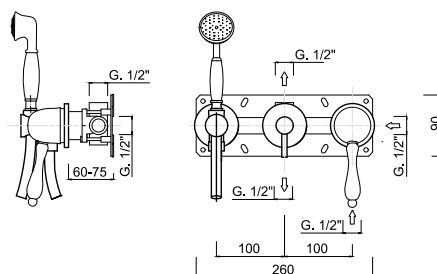

HARMONY - ADAGIO

9589

Cartuccia ceramica
Ceramic cartridge

Fissaggio a molle
Spring fixing system

Inox
Inox

Cover
Cover

Getto laminare
Laminar

Set doccia incasso monocomando, deviatore a rotazione, kit duplex, soffione incasso a molle pioggia/laminare Ø 440.

Single-lever built-in shower set, rotary diverter, shower kit, Ø 440 built-in shower head with spring fixing, rain/laminar function.

Mitigeur de douche à encastrer, inverseur rotatif, kit douche, pomme de douche à encastrer Ø 440 avec fixation par ressort, fonction pluie/laminare.

Einhebel-Einbaubrausegarnitur, Drehumsteller, Brauseset, Einbaubrause Ø 440 mit Federbefestigung, Regen-/Laminarfunktion.

Conjunto de ducha monomando de empotrar, desviador giratorio, kit ducha, rociador de empotrar Ø 440 con fijación por resorte, función lluvia/laminar.

Однорычажный встраиваемый душевой набор, поворотный переключатель, душевой набор, встраиваемая душевая насадка Ø 440 с пружинным креплением, функция «дождь/ламинар».

Articolo	Note	CROMO	NO	BR	O
9589		√	√	√	√
9589CE	CE	√	√	√	√
9589/S	CRY	√	√	√	√

CROMO: Cromo / Chrome-Plated - NO: Nero Opaco / Matt Black - BR: Bronzo / Bronze - O: Oro / Gold
CE: Maniglia Ceramica / Ceramic Handle - CRY: Maniglia Crystal / Crystal Handle

Rubinetteria Giulini Giovanni srl

Via Salvo D'Acquisto, 22 - 28076 Pogno (No) Italy
Tel. +39 0322 97157 - www.giulini.it - info@giulini.it

Vendite Italia: italia@giulini.it / Tel. +39 0322 97157 - Vendite Export: export@giulini.it / Tel. +39 0322 97057