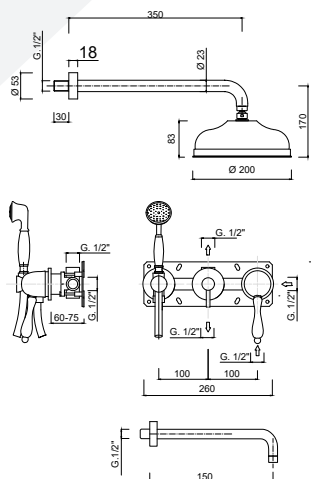

HARMONY - ADAGIO

9593

Set doccia incasso monocomando, deviatore a rotazione, kit duplex, bocca parete, braccio a parete, soffione ottone Ø 200.

Built-in single-lever shower set, rotation diverter, duplex kit, wall spout, wall arm, brass shower head Ø 200.

Ensemble de douche à encastrer monocommande, inverseur rotatif, kit duplex, bec mural, bras mural, pomme de douche en laiton Ø 200.

Einbau-Einhandbrausegarnitur, Rotationsumsteller, Duplex-Set, Wandauslauf, Wandarm, Duschkopf aus Messing Ø 200.

Conjunto de ducha monomando encastrable, desviador de rotación, kit dúplex, caño de pared, brazo de pared, rociador de latón Ø 200.

Articolo	Note	CROMO	NO	BR	O
9593		✓	✓	✓	✓
9593CE	CE	✓	✓	✓	✓
9593/S	CRY	✓	✓	✓	✓

CROMO: Cromo / Chrome-Plated - **NO:** Nero Opaco / Matt Black - **BR:** Bronzo / Bronze - **O:** Oro / Gold
CE: Maniglia Ceramica / Ceramic Handle - **CRY:** Maniglia Crystal / Crystal Handle

Rubinetteria Giuliani Giovanni srl

Via Salvo D'Acquisto, 22 - 28076 Pogno (No) Italy
Tel. +39 0322 97157 - www.giulini.it - info@giulini.it

Vendite Italia: italia@giulini.it / Tel. +39 0322 97157 - Vendite Export: export@giulini.it / Tel. +39 0322 97057