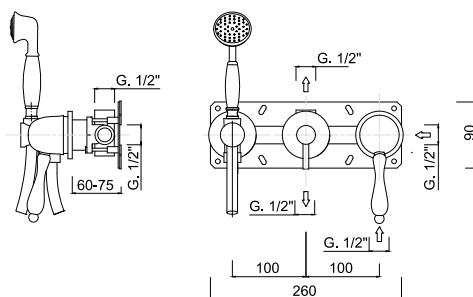

HARMONY - ADAGIO

9594

Cartuccia ceramica
Ceramic cartridge

Inox
Inox

Sistema anticalcare
Anti-scale system

Cover
Cover

Cascata
Waterfall

GG-BOX
5302 Box miscelatore doccia
Built-in shower mixer box

Set doccia incasso monocomando, deviatore a rotazione, kit duplex, soffione parete pioggia/cascata.

Ensemble de douche à encastrer, monocommande, inverseur rotatif, kit de douche, pomme de douche murale pluie/cascade.

Articolo	Note	CROMO	NO	BR	O
9594		✓	✓	✓	✓
9594CE	CE	✓	✓	✓	✓
9594/S	CRY	✓	✓	✓	✓

CROMO: Cromo / Chrome-Plated - **NO:** Nero Opaco / Matt Black - **BR:** Bronzo / Bronze - **O:** Oro / Gold
CE: Maniglia Ceramica / Ceramic Handle - **CRY:** Maniglia Crystal / Crystal Handle