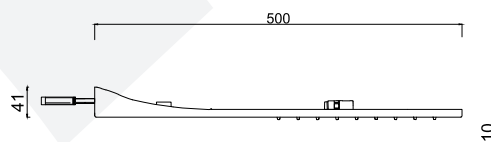

HARMONY - ADAGIO

9594

Cartuccia ceramica
Ceramic cartridge

Inox
Inox

Sistema anticalcare
Anti-scale system

Cover
Cover

Cascata
Waterfall

GG-BOX
5302 Box miscelatore doccia
Built-in shower mixer box

Set doccia incasso monocomando, deviatore a rotazione, kit duplex, soffione parete pioggia/cascata.

Ensemble de douche à encastrer, monocommande, inverseur rotatif, kit de douche, pomme de douche murale pluie/cascade.