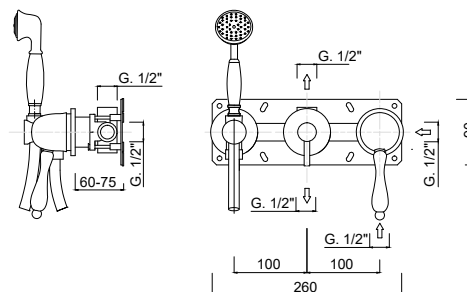

HARMONY - ADAGIO

9598

Cartuccia ceramica
Ceramic cartridge

GG-BOX 5302
Box miscelatore doccia
Built-in shower mixer box

Inox
Inox

Sistema anticalcare
Anti-scale system

Cover
Cover

Cascata
Waterfall

Cornice
Frame

Set doccia incasso monocomando, deviatore a rotazione, kit duplex, soffione incasso a cornice pioggia/cascata 430x430.

Built-in single-lever shower set, rotating diverter, shower kit, 430x430 built-in shower head with frame, rain/waterfall functions.

Mitigeur de douche à encastrer, inverseur rotatif, kit de douche, pomme de douche à encastrer 430x430 avec cadre, fonctions pluie/cascade.

UP-Einhebel-duschset, Drehumsteller, Duschset, 430x430 UPduschkopf mit Rahmen, Regen-/Wasserfall.

Articolo	Note	CROMO	NO	BR	O
9598		√	√	√	√
9598CE	CE	√	√	√	√
9598/S	CRY	√	√	√	√

CROMO: Cromo / Chrome-Plated - **NO:** Nero Opaco / Matt Black - **BR:** Bronzo / Bronze - **O:** Oro / Gold
CE: Maniglia Ceramica / Ceramic Handle - **CRY:** Maniglia Crystal / Crystal Handle