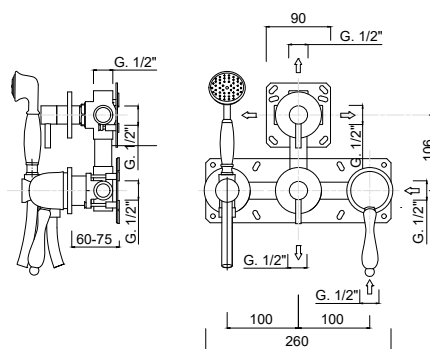

# HARMONY - ADAGIO

9599

Cartuccia ceramica  
Ceramic cartridge

GG-BOX  
5302 Box miscelatore doccia  
Built-in shower mixer box

Inox  
Inox

Sistema anticalcare  
Anti-scale system

Cover  
Cover

Cascata  
Waterfall

Cornice  
Frame

Nebulizzatori  
Nebulizer

**Set doccia incasso monocomando, deviatore a rotazione, kit duplex, soffione incasso a cornice pioggia/cascata/nebulizzatori 600x400**

*Built-in single-lever shower set, rotary diverter, shower kit, 600x400 built-in shower head with frame, rain/waterfall/spray functions.*

*Mitigeur de douche à encastrer, inverseur rotatif, kit de douche, pomme de douche à encastrer 600x400 avec cadre, fonctions pluie/cascade/jet.*

*Einbau-Einhebel-duschset, Drehumsteller, Duschset, 600x400 Einbauduschkopf mit Rahmen, Regen-/Wasserfall-/Sprühfunktion.*

Articolo	Note	CROMO	NO	BR	O
9599		✓	✓	✓	✓
9599CE	CE	✓	✓	✓	✓
9599/S	CRY	✓	✓	✓	✓

**CROMO:** Cromo / Chrome-Plated - **NO:** Nero Opaco / Matt Black - **BR:** Bronzo / Bronze - **O:** Oro / Gold  
**CE:** Maniglia Ceramica / Ceramic Handle - **CRY:** Maniglia Crystal / Crystal Handle