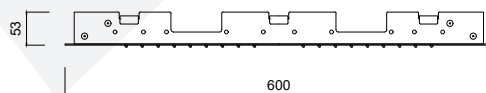

# HARMONY - ADAGIO

9599

Cartuccia ceramica  
Ceramic cartridge

GG-BOX  
5302 Box miscelatore doccia  
Built-in shower mixer box

Inox  
Inox

Sistema anticalcare  
Anti-scale system

Cover  
Cover

Cascata  
Waterfall

Cornice  
Frame

Nebulizzatori  
Nebulizer

**Set doccia incasso monocomando, deviatore a rotazione, kit duplex, soffione incasso a cornice pioggia/cascata/nebulizzatori 600x400**

*Built-in single-lever shower set, rotary diverter, shower kit, 600x400 built-in shower head with frame, rain/waterfall/spray functions.*