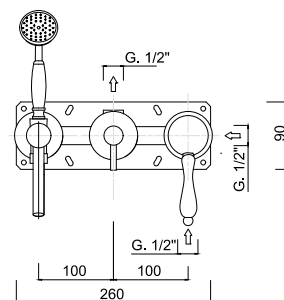

HARMONY - ADAGIO

95X5301

Monocomando doccia incasso, deviatore a rotazione, kit duplex integrato, 1 uscita libera

Built-in single-lever shower mixer with rotating diverter, integrated shower kit, 1 free outlet

Mitigeur de douche à encastrer avec inverseur rotatif, kit de douche intégré, 1 sortie libre

Einbau-Einhand-Brausebatterie mit drehbarem Umsteller, integriertem Brauseset, 1 freier Auslauf

Mezclador monomando de ducha empotrado con desviador giratorio, kit de ducha integrado, 1 salida libre

Встраиваемый однорычажный смеситель для душа с поворотным переключателем, встроенным душевым набором, 1 свободный выпуск

Articolo	Note	CROMO	NO	BR	O
95X5301		✓	✓	✓	✓
95X5301CE	CE	✓	✓	✓	✓
95X5301/S	CRY	✓	✓	✓	✓

CROMO: Cromo / Chrome-Plated - **NO:** Nero Opaco / Matt Black - **BR:** Bronzo / Bronze - **O:** Oro / Gold
CE: Maniglia Ceramica / Ceramic Handle - **CRY:** Maniglia Crystal / Crystal Handle

Rubinetteria Giuliani Giovanni srl

Via Salvo D'Acquisto, 22 - 28076 Pogno (No) Italy
Tel. +39 0322 97157 - www.giulini.it - info@giulini.it

Vendite Italia: italia@giulini.it / Tel. +39 0322 97157 - Vendite Export: export@giulini.it / Tel. +39 0322 97057