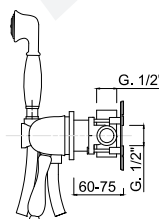

HARMONY - ADAGIO

95X5301

Monocomando doccia incasso, deviatore a rotazione, kit duplex integrato, 1 uscita libera

Built-in single-lever shower mixer with rotating diverter, integrated shower kit, 1 free outlet

Mitigeur de douche à encastrer avec inverseur rotatif, kit de douche intégré, 1 sortie libre

Einbau-Einhand-Brausebatterie mit drehbarem Umsteller, integriertem Brauseset, 1 freier Auslauf

Mezclador monomando de ducha empotrado con desviador giratorio, kit de ducha integrado, 1 salida libre

Встраиваемый однорычажный смеситель для душа с поворотным переключателем, встроенным душевым набором, 1 свободный выпуск

Articolo	Note	CROMO	NO	BR	O
95X5301		✓	✓	✓	✓
95X5301CE	CE	✓	✓	✓	✓
95X5301/S	CRY	✓	✓	✓	✓

CROMO: Cromo / Chrome-Plated - **NO:** Nero Opaco / Matt Black - **BR:** Bronzo / Bronze - **O:** Oro / Gold
CE: Maniglia Ceramica / Ceramic Handle - **CRY:** Maniglia Crystal / Crystal Handle

Rubinetteria Giuliani Giovanni srl

Via Salvo D'Acquisto, 22 - 28076 Pogno (No) Italy
Tel. +39 0322 97157 - www.giulini.it - info@giulini.it

Vendite Italia: italia@giulini.it / Tel. +39 0322 97157 - Vendite Export: export@giulini.it / Tel. +39 0322 97057