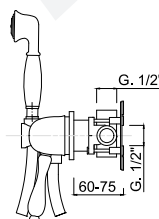

HARMONY - ADAGIO

95X5302

Monocomando doccia incasso, deviatore a rotazione, kit duplex integrato, 2 uscite libere.

Built-in single-lever shower mixer with rotating diverter, integrated shower kit, 2 free outlets.

Mitigeur de douche à encastrer avec inverseur rotatif, kit de douche intégré, 2 sorties libres.

Einbau-Einhand-Brausebatterie mit drehbarem Umsteller, integriertem Brauseset, 2 freier Ausgänge.

Mezclador monomando de ducha empotrado con desviador giratorio, kit de ducha integrado, 2 salidas libres.

Встраиваемый однорычажный смеситель для душа с поворотным переключателем, встроенным душевым набором, 2 свободных выхода.

Articolo	Note	CROMO	NO	BR	O
95X5302		✓	✓	✓	✓
95X5302CE	CE	✓	✓	✓	✓
95X5302/S	CRY	✓	✓	✓	✓

CROMO: Cromo / Chrome-Plated - **NO:** Nero Opaco / Matt Black - **BR:** Bronzo / Bronze - **O:** Oro / Gold
CE: Maniglia Ceramica / Ceramic Handle - **CRY:** Maniglia Crystal / Crystal Handle

Rubinetteria Giuliani Giovanni srl

Via Salvo D'Acquisto, 22 - 28076 Pogno (No) Italy
Tel. +39 0322 97157 - www.giulini.it - info@giulini.it

Vendite Italia: italia@giulini.it / Tel. +39 0322 97157 - Vendite Export: export@giulini.it / Tel. +39 0322 97057