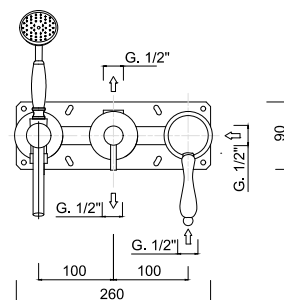

HARMONY - ADAGIO

95X5302

Monocomando doccia incasso, deviatore a rotazione, kit duplex integrato, 2 uscite libere.

Built-in single-lever shower mixer with rotating diverter, integrated shower kit, 2 free outlets.

Mitigeur de douche à encastrer avec inverseur rotatif, kit de douche intégré, 2 sorties libres.

Einbau-Einhand-Brausebatterie mit drehbarem Umsteller, integriertem Brauseset, 2 freier Ausgänge.

Mezclador monomando de ducha empotrado con desviador giratorio, kit de ducha integrado, 2 salidas libres.

Встраиваемый однорычажный смеситель для душа с поворотным переключателем, встроенным душевым набором, 2 свободных выхода.

Articolo	Note	CROMO	NO	BR	O
95X5302		✓	✓	✓	✓
95X5302CE	CE	✓	✓	✓	✓
95X5302/S	CRY	✓	✓	✓	✓

CROMO: Cromo / Chrome-Plated - **NO:** Nero Opaco / Matt Black - **BR:** Bronzo / Bronze - **O:** Oro / Gold
CE: Maniglia Ceramica / Ceramic Handle - **CRY:** Maniglia Crystal / Crystal Handle

Rubinetteria Giuliani Giovanni srl

Via Salvo D'Acquisto, 22 - 28076 Pogno (No) Italy
Tel. +39 0322 97157 - www.giulini.it - info@giulini.it

Vendite Italia: italia@giulini.it / Tel. +39 0322 97157 - Vendite Export: export@giulini.it / Tel. +39 0322 97057