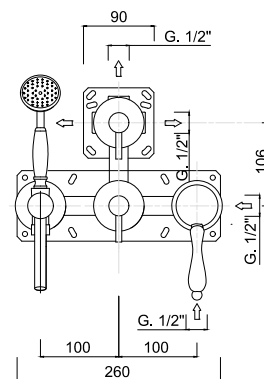

HARMONY - ADAGIO

95X5304

Monocomando doccia incasso, deviatore a rotazione, kit duplex integrato, 3 uscite libere

Built-in single-lever shower mixer with rotating diverter, integrated shower kit, 3 free outlets

Mitigeur de douche à encastrer avec inverseur rotatif, kit de douche intégré, 3 sorties libres

Einbau-Einhand-Brausebatterie mit drehbarem Umsteller, integriertem Brauseset, 3 freier Ausgänge

Mezclador monomando de ducha empotrado con desviador giratorio, kit de ducha integrado, 3 salidas libres

Встраиваемый однорычажный смеситель для душа с поворотным

Articolo	Note	CROMO	NO	BR	O
95X5304		✓	✓	✓	✓
95X5304CE	CE	✓	✓	✓	✓
95X5304/S	CRY	✓	✓	✓	✓

CROMO: Cromo / Chrome-Plated - **NO:** Nero Opaco / Matt Black - **BR:** Bronzo / Bronze - **O:** Oro / Gold
CE: Maniglia Ceramica / Ceramic Handle - **CRY:** Maniglia Crystal / Crystal Handle

Rubinetteria Giulini Giovanni srl

Via Salvo D'Acquisto, 22 - 28076 Pogno (No) Italy
Tel. +39 0322 97157 - www.giulini.it - info@giulini.it

Vendite Italia: italia@giulini.it / Tel. +39 0322 97157 - Vendite Export: export@giulini.it / Tel. +39 0322 97057