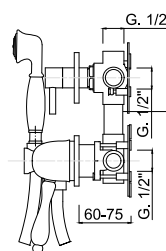

HARMONY - ADAGIO

95X5304

Monocomando doccia incasso, deviatore a rotazione, kit duplex integrato, 3 uscite libere

Built-in single-lever shower mixer with rotating diverter, integrated shower kit, 3 free outlets

Mitigeur de douche à encastrer avec inverseur rotatif, kit de douche intégré, 3 sorties libres

Einbau-Einhand-Brausebatterie mit drehbarem Umsteller, integriertem Brauseset, 3 freier Ausgänge

Mezclador monomando de ducha empotrado con desviador giratorio, kit de ducha integrado, 3 salidas libres

Встраиваемый однорычажный смеситель для душа с поворотным

Articolo	Note	CROMO	NO	BR	O
95X5304		✓	✓	✓	✓
95X5304CE	CE	✓	✓	✓	✓
95X5304/S	CRY	✓	✓	✓	✓

CROMO: Cromo / Chrome-Plated - **NO:** Nero Opaco / Matt Black - **BR:** Bronzo / Bronze - **O:** Oro / Gold
CE: Maniglia Ceramica / Ceramic Handle - **CRY:** Maniglia Crystal / Crystal Handle

Rubinetteria Giulini Giovanni srl

Via Salvo D'Acquisto, 22 - 28076 Pogno (No) Italy
Tel. +39 0322 97157 - www.giulini.it - info@giulini.it

Vendite Italia: italia@giulini.it / Tel. +39 0322 97157 - Vendite Export: export@giulini.it / Tel. +39 0322 97057