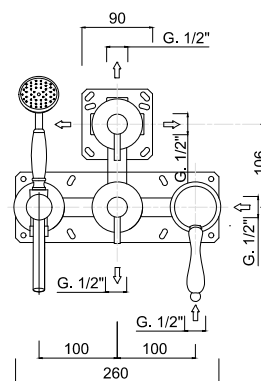

HARMONY - ADAGIO

95X5305

Cartuccia ceramica
Ceramic cartridge

Cover
Cover

Monocomando doccia incasso, deviatore a rotazione, kit duplex integrato, 4 uscite libere

Built-in single-lever shower mixer with rotating diverter, integrated shower kit, 4 free outlets

Mitigeur de douche à encastrer avec inverseur rotatif, kit de douche intégré, 4 sorties libres

Einbau-Einhand-Brausebatterie mit drehbarem Umsteller, integriertem Brauseset, 4 freier Ausgänge

Mezclador monomando de ducha empotrado con desviador giratorio, kit de ducha integrado, 4 salidas libres

Встраиваемый однорычажный смеситель для душа с поворотным переключателем, встроенным душевым набором, 4 свободных выхода

Articolo	Note	CROMO	NO	BR	O
95X5305		✓	✓	✓	✓
95X5305CE	CE	✓	✓	✓	✓
95X5305/S	CRY	✓	✓	✓	✓

CROMO: Cromo / Chrome-Plated - **NO:** Nero Opaco / Matt Black - **BR:** Bronzo / Bronze - **O:** Oro / Gold
CE: Maniglia Ceramica / Ceramic Handle - **CRY:** Maniglia Crystal / Crystal Handle

Rubinetteria Giulini Giovanni srl

Via Salvo D'Acquisto, 22 - 28076 Pogno (No) Italy

Tel. +39 0322 97157 - www.giulini.it - info@giulini.it

Vendite Italia: italia@giulini.it / Tel. +39 0322 97157 - Vendite Export: export@giulini.it / Tel. +39 0322 97057