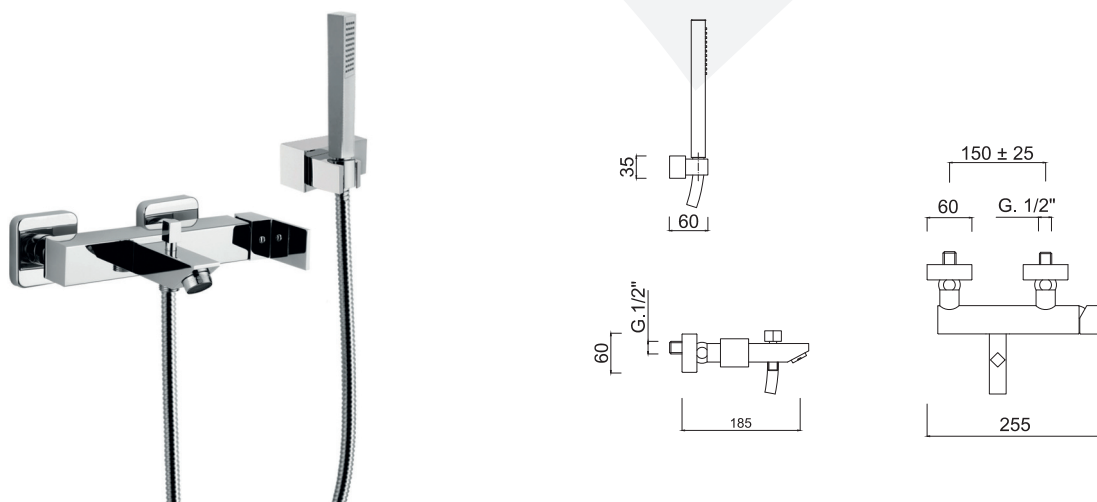

# PABLOLUX

9801-12

Cartuccia ceramica  
Ceramic cartridge

Sistema anticalcare  
Anti-scale system

## Monocomando vasca esterno con set doccia duplex.

External single-lever bathtub mixer, with shower set.

Mitigeur de baignoire externe avec set de douche.

Aufputz Einhebel-Badewannenmischer mit Brausegarnitur.

Mezclador monomando exterior para bañera, con set de ducha.

Внешний однорычажный смеситель для ванны с душевым набором.

Articolo	Note	CROMO	BO - NO	NKO	GF
9801-12		✓	✓	✓	✓

CROMO: Cromo / Chrome-Plated - BO: Bianco Opaco / Matt White - NO: Nero Opaco / Matt Black - NKO: Nikel Opaco / Matt Nikel - BROP: Brondo opaco / Matt Bronze - GF: Grafite / Graphite