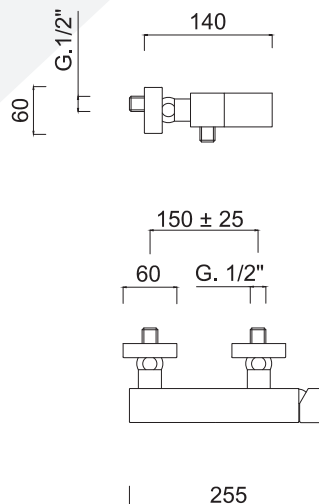

# PABLOLUX

9808-12

Cartuccia ceramica  
Ceramic cartridge

**Monocomando doccia esterno.**

*External single-lever shower mixer.*

*Mitigeur pour douche externe.*

*Aufputz-Einhebelbatterie.*

*Monomando ducha externo.*

*Однорычажный смеситель внешнего монтажа для душа.*

Articolo	Note	CROMO	BO - NO	NKO	GF
9808-12		✓	✓	✓	✓

**CROMO:** Cromo / Chrome-Plated - **BO:** Bianco Opaco / Matt White - **NO:** Nero Opaco / Matt Black - **NKO:** Nikel Opaco / Matt Nikel - **BROP:** Brondo opaco / Matt Bronze - **GF:** Grafite / Graphite