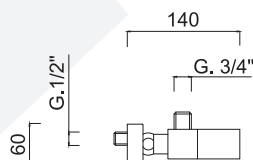

PABLOLUX

9808S

Cartuccia ceramica
Ceramic cartridge

Monocomando doccia esterno (attacco superiore).

External single-lever shower mixer (upper connection).

Mitigeur douche (connection supérieure).

Aufputz- Brausemischer (oberer Anschluss).

Misturador para ducha (conexion superior).

Однорычажный смеситель для душа внешнего монтажа (подключение сверху).

Articolo	Note	CROMO	BO - NO	NKO	GF
9808S		✓	✓	✓	✓

CROMO: Cromo / Chrome-Plated - **BO:** Bianco Opaco / Matt White - **NO:** Nero Opaco / Matt Black - **NKO:** Nikel Opaco / Matt Nikel - **BROP:** Brondo opaco / Matt Bronze - **GF:** Grafite / Graphite