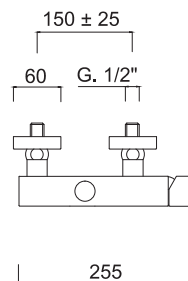

PABLOLUX

9808S

Cartuccia ceramica
Ceramic cartridge

Monocomando doccia esterno (attacco superiore).

External single-lever shower mixer (upper connection).

Mitigeur douche (connection supérieure).

Aufputz- Brausemischer (oberer Anschluss).

Misturador para ducha (conexion superior).

Однорычажный смеситель для душа внешнего монтажа (подключение сверху).

Articolo	Note	CROMO	BO - NO	NKO	GF
9808S		✓	✓	✓	✓

CROMO: Cromo / Chrome-Plated - **BO:** Bianco Opaco / Matt White - **NO:** Nero Opaco / Matt Black - **NKO:** Nikel Opaco / Matt Nikel - **BROP:** Brondo opaco / Matt Bronze - **GF:** Grafite / Graphite