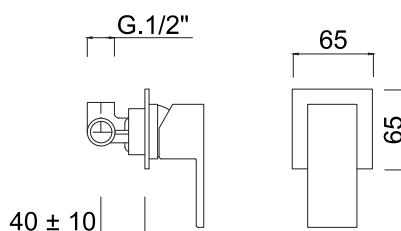

PABLOLUX

9815/1

Cartuccia ceramica
Ceramic cartridge

Cover
Cover

Monocomando doccia incasso con rosone piccolo.

Built-in single-lever shower mixer with small rosette.

Mitigeur de douche à encastrer avec petite rosace.

Einbau-Einhebel-Brausemischer mit kleiner Rosette.

Mezclador monomando de ducha empotrado con rosetón pequeño.

Встраиваемый однорычажный смеситель для душа с маленькой розеткой.

Articolo	Note	CROMO	BO - NO	NKO	GF
9815D-1		✓	✓	✓	✓