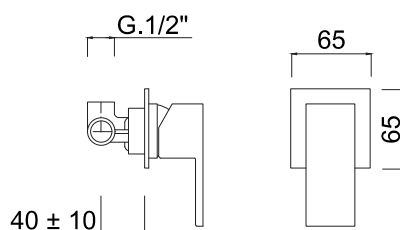

PABLOLUX

9815D

Cartuccia ceramica
Ceramic cartridge

Cover
Cover

Monocomando doccia incasso.

Built-in shower mixer.

Mitigeur de douche encastrable.

UP-Einhanduschbatterie.