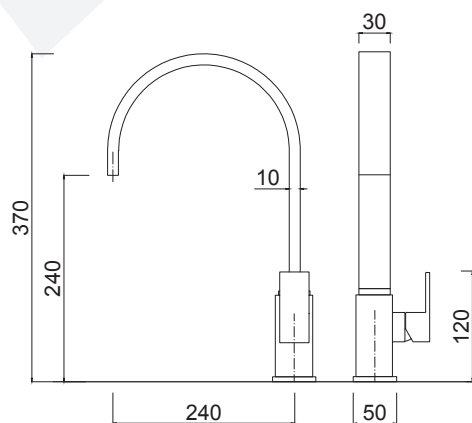

CUCINA DESIGN

9820P

Cartuccia ceramica
Ceramic cartridge

Cascata
Waterfall

Monocomando lavello cucina, bocca girevole.

Single-hole single-lever mixer for sink, swivel spout.

Mitigeur évier monotrou, bec mobile.

Einloch-Einhebelmischer für Spülbecken, Rohrauslauf.

Monomando monoagujero fregadero, caño giratorio.

Однорычажный смеситель на одно отверстие для мойки, поворотный излив.

Articolo	Note	CROMO	BO-NO	NKO	
9820P		✓	✓	✓	