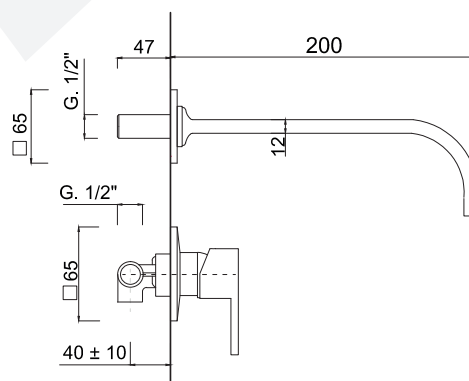

# PABLOLUX

9825-B3

Cartuccia ceramica  
Ceramic cartridge

3021FMG

Rompigetto rettangolare  
Rectangular aerator

Senza scarico  
Without pop-up waste

Cover  
Cover