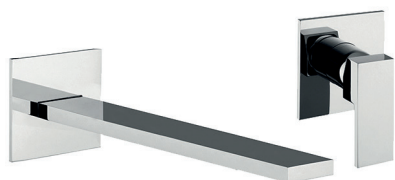

# PABLOLUX

9825-B4

Cartuccia ceramica  
Ceramic cartridge

5 lt/min

Aeratore WATERSAVING, 5 Lt min  
WATERSAVING aerator, 5 Lt per min

Senza scarico  
Without pop-up waste

Cover  
Cover

Aeratore orientabile  
Swiveling aerator

## Monocomando lavabo a muro, senza scarico.

Wall-mounted wash-basin set, without pop-up waste.

Mitigeur lavabo mural, sans vidage.

Waschtisch- Einhebelmischer Wandmontage, ohne Ablaufgarnitur.

Lavabo de pared, sin desague.

Смеситель для раковины настенного монтажа, без донного клапана

Articolo	Note	CROMO	BO - NO	NKO	GF
9825-B4		✓	✓	✓	✓

CROMO: Cromo / Chrome-Plated - BO: Bianco Opaco / Matt White - NO: Nero Opaco / Matt Black - NKO: Nikel Opaco / Matt Nikel - BROP: Brondo opaco / Matt Bronze - GF: Grafite / Graphite