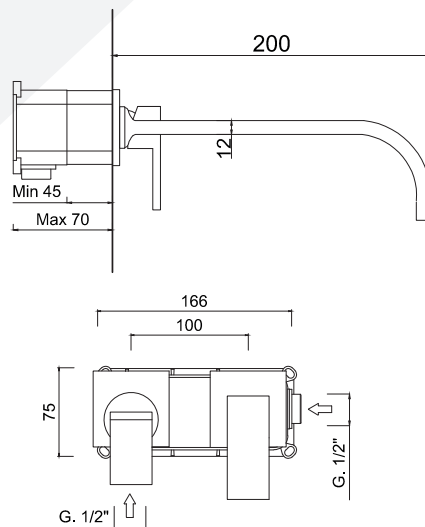

PABLOLUX

9826-B3

Cartuccia ceramica
Ceramic cartridge

Rompigetto rettangolare
Rectangular aerator

Senza scarico
Without pop-up waste

Cover
Cover

Monocomando lavabo a muro, GGBOX 5297, senza scarico.
Wall-mounted single-lever basin mixer, GGBOX 5297, without waste.
Mitigeur de lavabo mural, GGBOX 5297, sans vidage.
Einhebel-Waschtischmischer Wandmontage, GGBOX 5297, ohne Ablaufgarnitur.
Mezclador monomando de pared para lavabo, GGBOX 5297, sin desagüe.
Смеситель для раковины, настенный, однорычажный, GGBOX 5297, без сливного гарнитура.

Articolo	Note	CROMO	BO - NO	NKO	GF
9826-B3		✓	✓	✓	✓

CROMO: Cromo / Chrome-Plated - BO: Bianco Opaco / Matt White - NO: Nero Opaco / Matt Black - NKO: Nikel Opaco / Matt Nikel - BROP: Brondo opaco / Matt Bronze - GF: Grafite / Graphite

Rubinetteria Giulini Giovanni srl

Via Salvo D'Acquisto, 22 - 28076 Pogno (No) Italy
Tel. +39 0322 97157 - www.giulini.it - info@giulini.it

Vendite Italia: italia@giulini.it / Tel. +39 0322 97157 - Vendite Export: export@giulini.it / Tel. +39 0322 97057