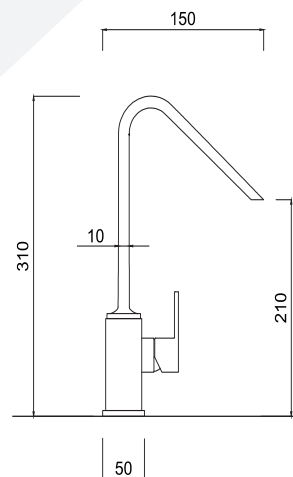

# PABLOLUX

9827/SCP

Cartuccia ceramica  
Ceramic cartridge

5 lt/min  
Aeratore WATERSAVING, 5 Lt min  
WATERSAVING aerator, 5 Lt per min

Apertura frontale  
Front opening

Senza scarico  
Without pop-up waste

Rompigetto rettangolare  
Rectangular aerator

**Monocomando lavabo, canna alta piatta, con rompigetto, senza scarico.**

*Single lever basin mixer, high flat spout, with aerator, without waste.  
Mitigeur monocommande de lavabo, bec haut plat, avec mousseur, sans vidage.*